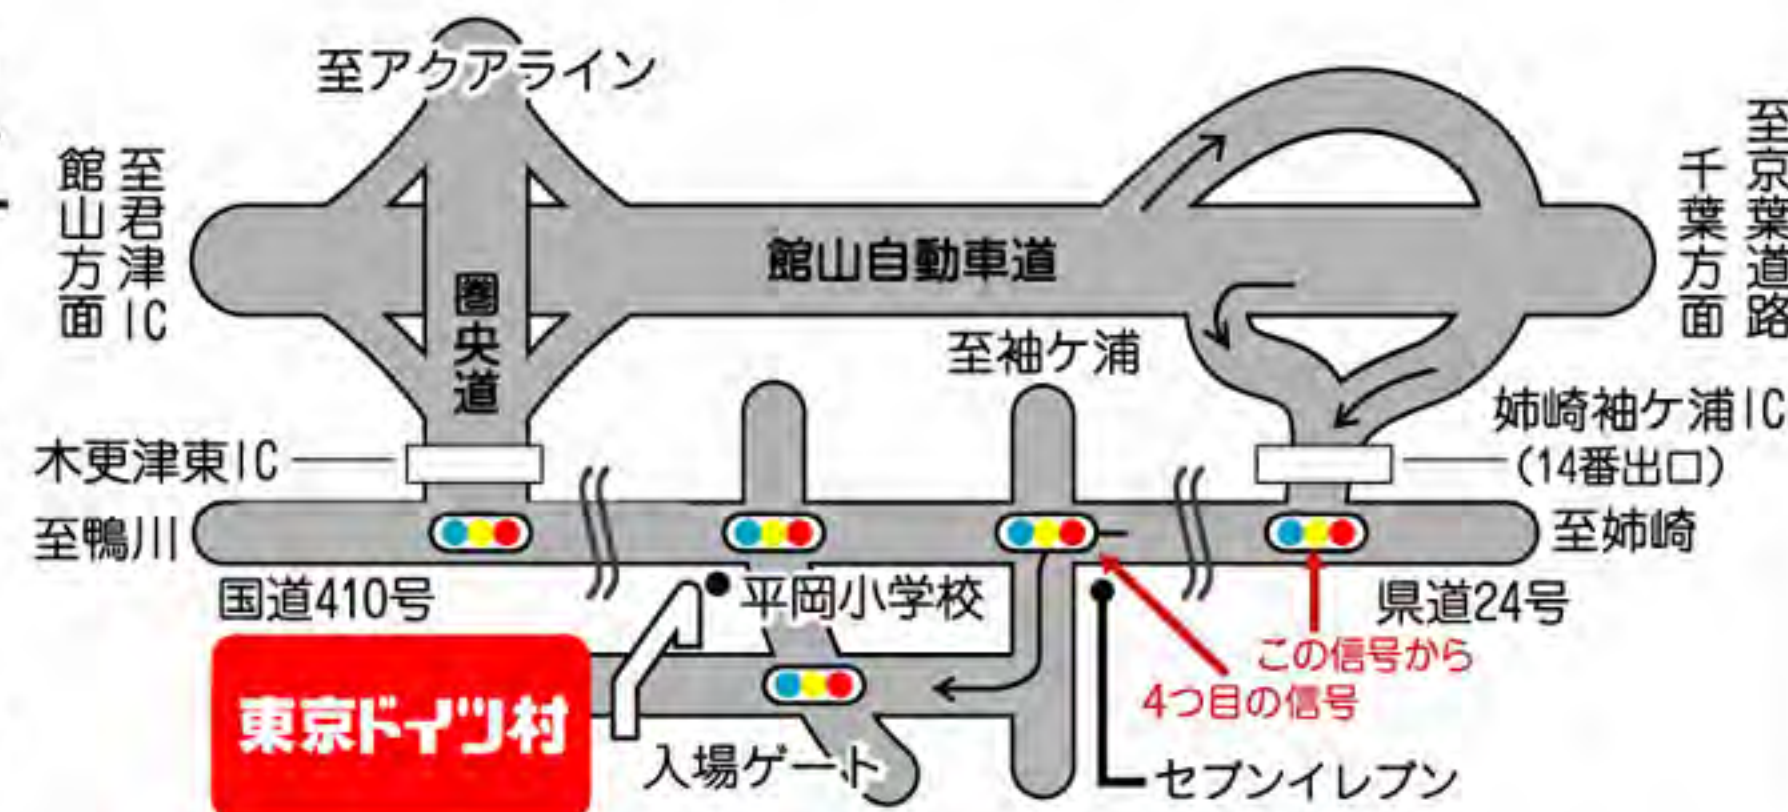

### 交通アクセス

- 館山自動車道・姉崎袖ヶ浦IC 右折約3Km・5分
- 圏央道・木更津東IC 左折約6Km・8分